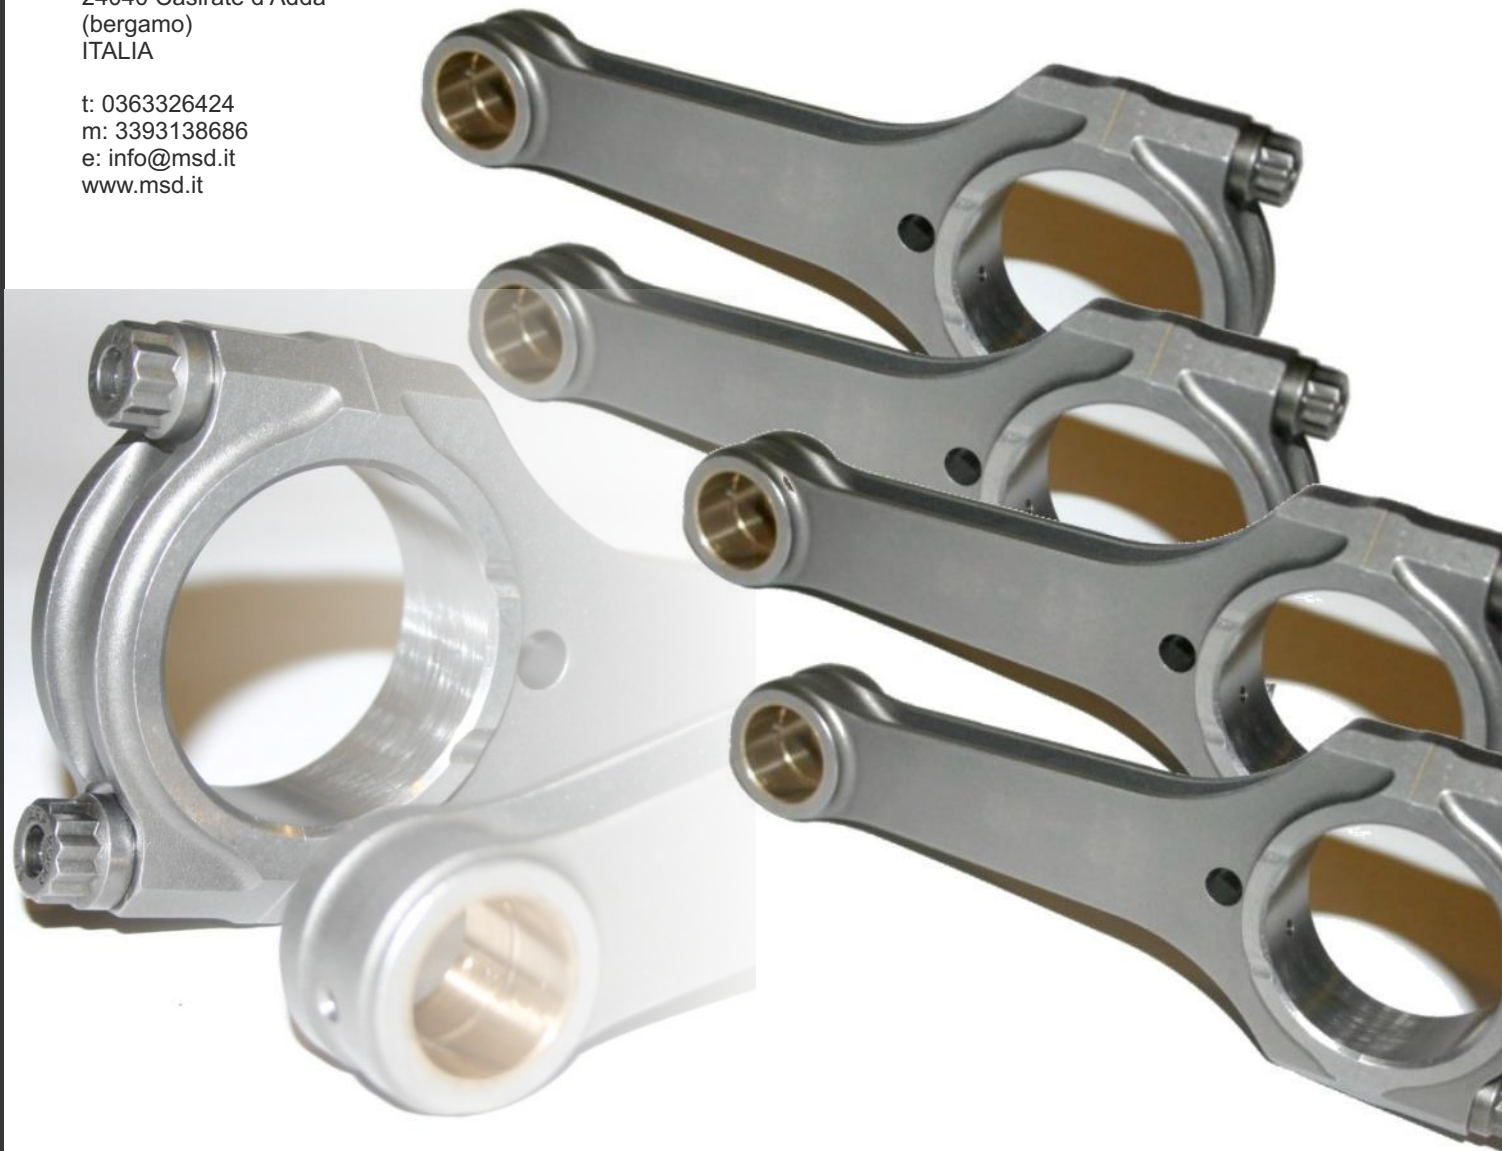

BIELLE HFRS MOTORI FIAT

131 ABARTH

Bielle HFRS dedicate esclusivamente al FIAT 131 ABARTH e con bulloni ARP 2000 come primo allestimento.

Studiate e costruite con cura, leggere, resistenti e affidabili.

La biella HFRS racchiude tutti questi vantaggi tecnici.

Interassi disponibili:

- 2000 cc - 145 mm.

FIAT 131 ABARTH By **CAMS F1**

24040 Casirate d'Adda
(bergamo)
ITALIA

t: 0363326424
m: 3393138686
e: info@msd.it
www.msd.it

STABILITA' E PRESTAZIONI FUTURE

La garanzia ITALIA dei prodotti è valida solo se l'acquisto viene fatto direttamente presso il nostro ufficio commerciale e rivenditori autorizzati. Qualsiasi prodotto simile pubblicizzato nei circuiti commerciali italiani e internazionali, come: •Ecommerce •Webshop •Website •Rivenditori non autorizzati non sarà coperto da garanzia e senza il supporto GRATUITO di informazioni tecniche. Qualora le condizioni sono lesive nei nostri confronti, prenderemo provvedimenti per tutelare il marchio e l'originalità del prodotto