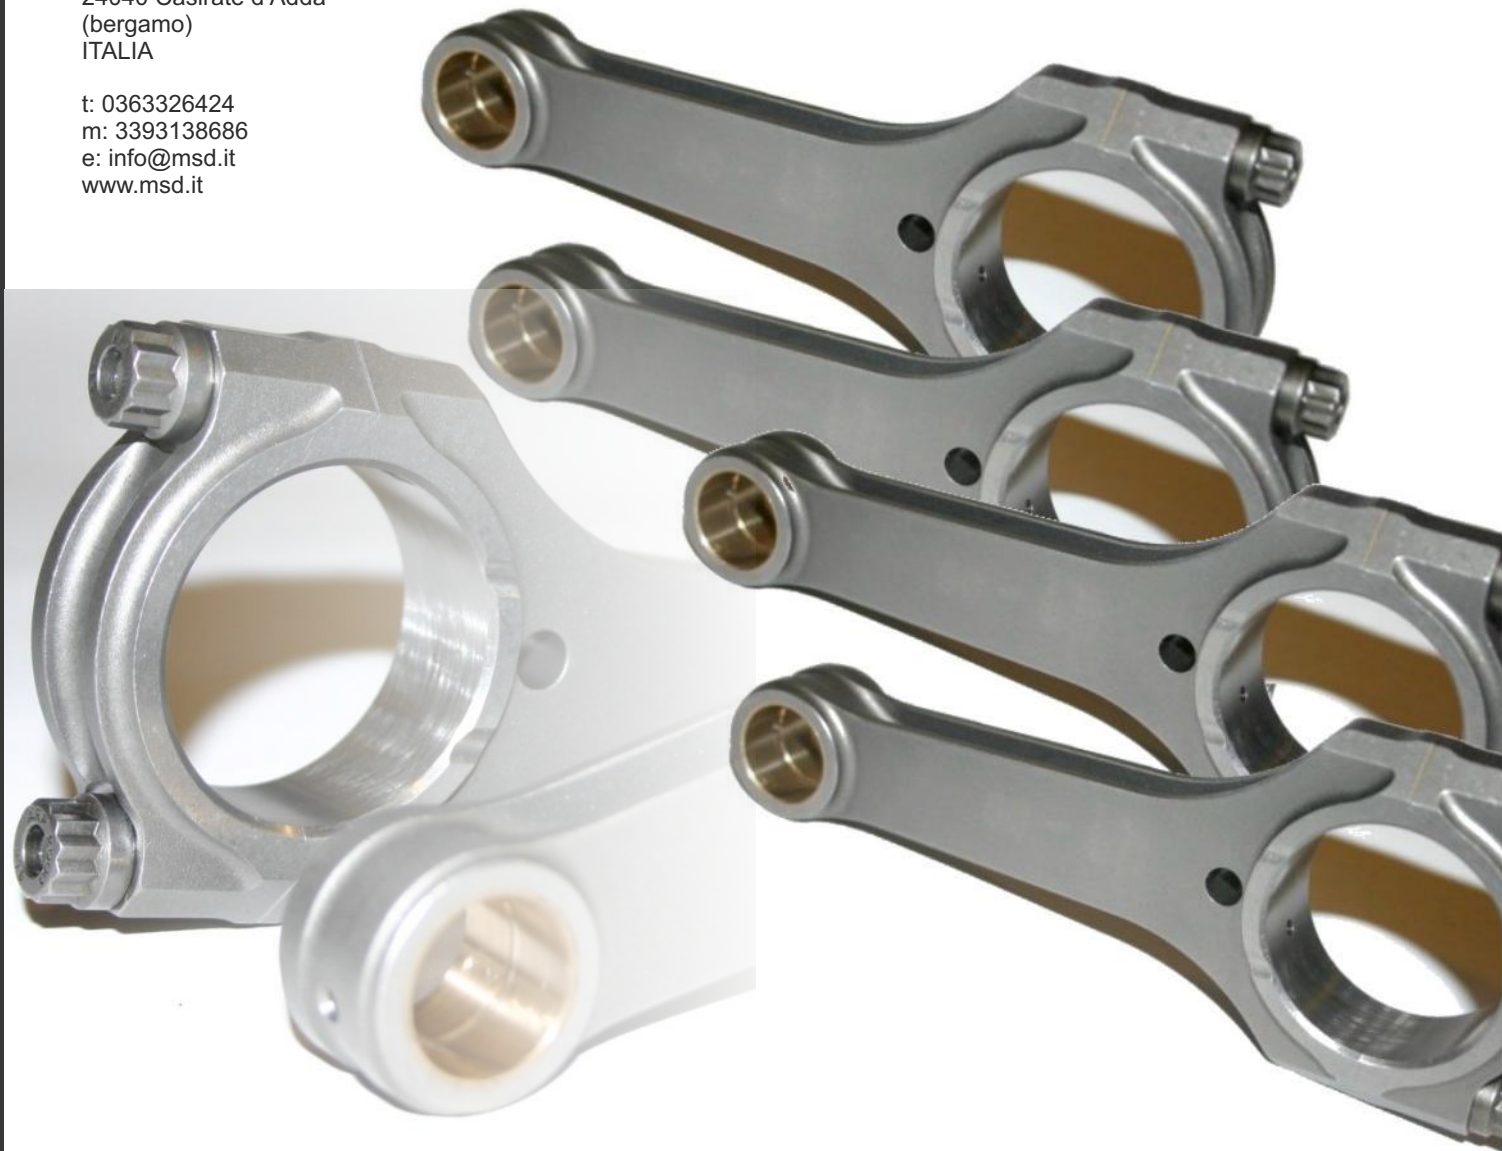

ALFA 155 TURBO Q4 By **CAMS F1**

24040 Casirate d'Adda
(bergamo)
ITALIA

t: 0363326424
m: 3393138686
e: info@msd.it
www.msd.it